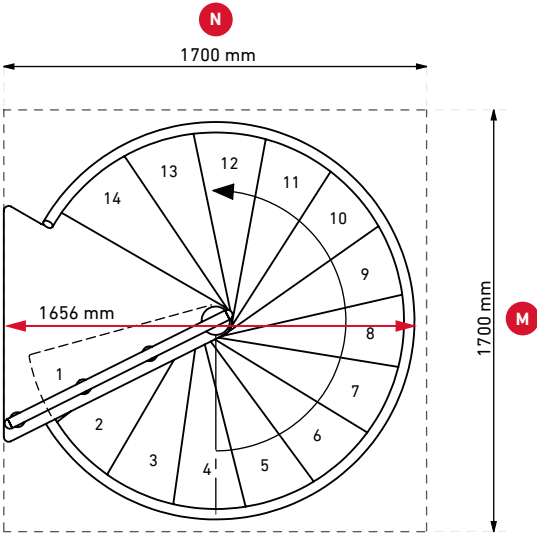

Ø160
10.6 cm

Ø120
7.0 cm

Ø140
8.6 cm

Ø160
10.1 cm

DIMENSIONS

CLASSIC 5

Ø160
7.3 cm

Ø160
7.3 cm

DESIGN

Ø120
54.8 cm

Ø140
67.8 cm

Ø160
74.8 cm

Ø120
54 cm

Ø140
65.5 cm

Ø160
74 cm

DIMENSIONS - Ø120 CM

T 11 + 1

T 12 + 1

T 13 + 1

T 14 + 1

DIMENSIONS - Ø140 CM

T 11 + 1

T 12 + 1

T 13 + 1

T 14 + 1

DIMENSIONS - Ø160 CM

T 11 + 1

T 12 + 1

T 13 + 1

T 14 + 1