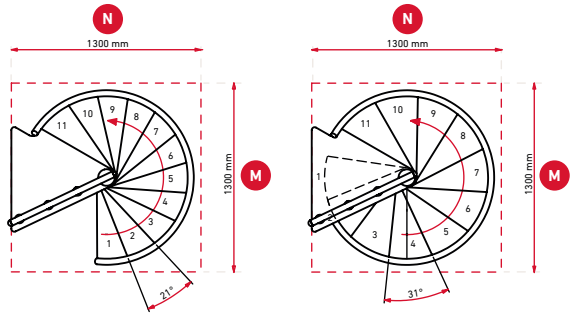

Ø160
10.6 cm

Ø120
7.0 cm

Ø140
8.6 cm

Ø160
10.1 cm

DIMENSIONS

CLASSIC 5

Ø160
7.3 cm

Ø160
7.3 cm

DESIGN

Ø120
54.8 cm

Ø140
67.8 cm

Ø160
74.8 cm

Ø120
54 cm

Ø140
65.5 cm

Ø160
74 cm

DIMENSIONS - Ø120 CM

T 11 + 1

T 12 + 1

T 13 + 1

T 14 + 1

DIMENSIONS - Ø140 CM

T 11 + 1

T 12 + 1

T 13 + 1

T 14 + 1

DIMENSIONS - Ø160 CM

T 11 + 1

T 12 + 1

T 13 + 1

T 14 + 1