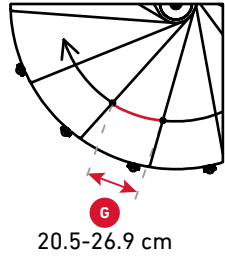

W

X

	Tread width	Tread thickness
	Largeur de marche	Epaisseur de marche
	Trin bredde	Trin tykkelse
	Stegbredd	Stegtjocklek
	Trinn bredde	Trinn tykkelse
	Stufen breite	Stufen Stärke

DIMENSIONS

DIMENSIONS - Ø120 CM

DIMENSIONS - Ø140 CM

DIMENSIONS - Ø160 CM

DIMENSIONS

CLASSIC 2

Ø120
27.8 cm

Ø120
19.7 cm

CLASSIC 3

Ø120
12.6 cm

Ø160
10.6 cm

Ø120
7.0 cm

Ø140
8.6 cm

Ø160
10.1 cm

DIMENSIONS

CLASSIC 5

Ø160
7.3 cm

Ø160
7.3 cm

DESIGN

Ø120
54.8 cm

Ø140
67.8 cm

Ø160
74.8 cm

Ø120
54 cm

Ø140
65.5 cm

Ø160
74 cm

DIMENSIONS - Ø120 CM