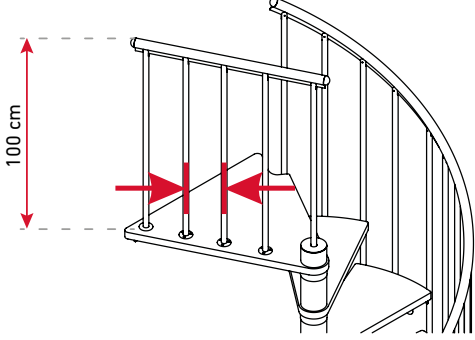

W

X

	Tread width	Tread thickness
	Largeur de marche	Epaisseur de marche
	Trin bredde	Trin tykkelse
	Stegbredd	Stegtjocklek
	Trinn bredde	Trinn tykkelse
	Stufen breite	Stufen Stärke

DIMENSIONS

DIMENSIONS - Ø120 CM

DIMENSIONS - Ø140 CM

DIMENSIONS - Ø160 CM

DIMENSIONS

CLASSIC 2

Ø120
27.8 cm

Ø120
19.7 cm

CLASSIC 3

Ø120
12.6 cm

Ø140
14.9 cm

Ø160
17.1 cm

Ø120
10.8 cm

Ø140
13.1 cm

Ø160
15.1 cm

CLASSIC 4

Ø120
7.6 cm

Ø140
9.1 cm

Ø160
10.6 cm

Ø120
7.0 cm

Ø140
8.6 cm

Ø160
10.1 cm

DIMENSIONS

CLASSIC 5

Ø160
7.3 cm

Ø160
7.3 cm