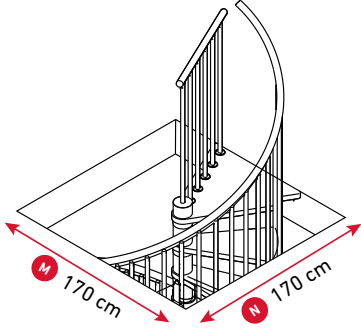

W

X

	Tread width	Tread thickness
	Largeur de marche	Epaisseur de marche
	Trin bredde	Trin tykkelse
	Stegbredd	Stegtjocklek
	Trinn bredde	Trinn tykkelse
	Stufen breite	Stufen Stärke

DIMENSIONS

DIMENSIONS - Ø120 CM

DIMENSIONS - Ø140 CM

DIMENSIONS - Ø160 CM

DIMENSIONS

CLASSIC 2

Ø120
27.8 cm

Ø120
19.7 cm

CLASSIC 3

Ø120
12.6 cm

Ø160
10.6 cm

Ø120
7.0 cm

Ø140
8.6 cm

Ø160
10.1 cm

DIMENSIONS

CLASSIC 5

Ø160
7.3 cm

Ø160
7.3 cm

DESIGN

Ø120
54.8 cm

Ø140
67.8 cm

Ø160
74.8 cm

Ø120
54 cm

Ø140
65.5 cm

Ø160
74 cm

DIMENSIONS - Ø120 CM