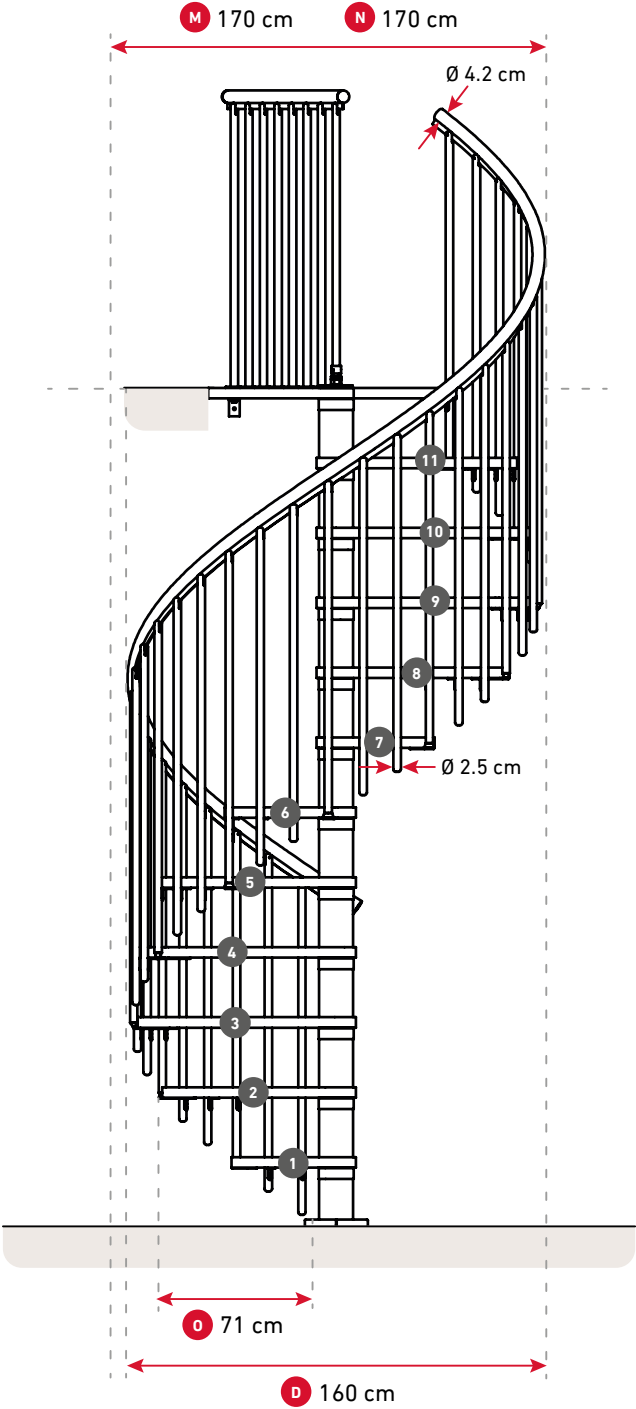

W

X

	Tread width	Tread thickness
	Largeur de marche	Epaisseur de marche
	Trin bredde	Trin tykkelse
	Stegbredd	Stegtjocklek
	Trinn bredde	Trinn tykkelse
	Stufen breite	Stufen Stärke

DIMENSIONS

DIMENSIONS - Ø120 CM

DIMENSIONS - Ø140 CM

DIMENSIONS - Ø160 CM

DIMENSIONS

CLASSIC 2

Ø120
27.8 cm

Ø120
19.7 cm

CLASSIC 3

Ø120
12.6 cm

Ø160
10.6 cm

Ø120
7.0 cm

Ø140
8.6 cm

Ø160
10.1 cm

DIMENSIONS

CLASSIC 5

Ø160
7.3 cm

Ø160
7.3 cm

DESIGN

Ø120
54.8 cm

Ø140
67.8 cm

Ø160
74.8 cm

Ø120
54 cm

Ø140
65.5 cm

Ø160
74 cm

DIMENSIONS - Ø120 CM