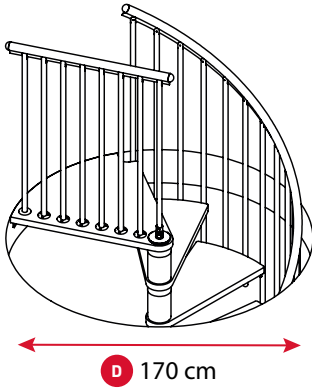

W

X

	Tread width	Tread thickness
	Largeur de marche	Epaisseur de marche
	Trin bredde	Trin tykkelse
	Stegbredd	Stegtjocklek
	Trinn bredde	Trinn tykkelse
	Stufen breite	Stufen Stärke

DIMENSIONS

DIMENSIONS - Ø120 CM

DIMENSIONS - Ø140 CM

DIMENSIONS - Ø160 CM

DIMENSIONS

CLASSIC 2

Ø120
27.8 cm

Ø120
19.7 cm

CLASSIC 3

Ø120
12.6 cm

Ø160
10.6 cm

Ø120
7.0 cm

Ø140
8.6 cm

Ø160
10.1 cm

DIMENSIONS

CLASSIC 5

Ø160
7.3 cm

Ø160
7.3 cm

DESIGN

Ø120
54.8 cm

Ø140
67.8 cm

Ø160
74.8 cm

Ø120
54 cm

Ø140
65.5 cm

Ø160
74 cm

DIMENSIONS - Ø120 CM