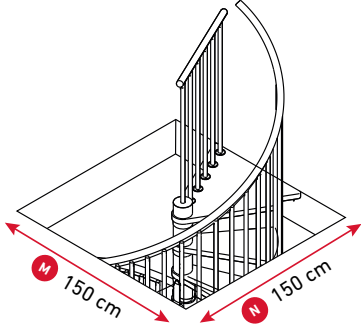

W

X

	Tread width	Tread thickness
	Largeur de marche	Epaisseur de marche
	Trin bredde	Trin tykkelse
	Stegbredd	Stegtjocklek
	Trinn bredde	Trinn tykkelse
	Stufen breite	Stufen Stärke

DIMENSIONS

DIMENSIONS - Ø120 CM

DIMENSIONS - Ø140 CM

DIMENSIONS - Ø160 CM

DIMENSIONS

CLASSIC 2

Ø120
27.8 cm

Ø120
19.7 cm

CLASSIC 3

Ø120
12.6 cm

Ø160
10.6 cm

Ø120
7.0 cm

Ø140
8.6 cm

Ø160
10.1 cm

DIMENSIONS

CLASSIC 5

Ø160
7.3 cm

Ø160
7.3 cm

DESIGN

Ø120
54.8 cm

Ø140
67.8 cm

Ø160
74.8 cm

Ø120
54 cm

Ø140
65.5 cm

Ø160
74 cm

DIMENSIONS - Ø120 CM