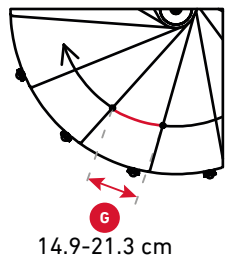

N

O

S

T

V

	Upper floor opening width - min.	Clear width	Rise height	Number of treads	Tread depth
	Largeur de trémie min.	Largeur de passage	Hauteur de marche	Nombre de marches	Profondeur de marche
	Hulmål bredde min.	Fri bredde	Stigningshøjde	Antal trin	Trin dybde
	Hålmått bredd min.	Fri bredd	Steghöjd	Antal steg	Stegdjunp
	Åpning bredde minst	Fri bredde	Stignings høyde	Antal trinn	Trinn dybde
	Öffnungsgröße breite min.	Durchgangsmaß	Steigungshöhe	Anzahl Stufen	Stufen tiefe

W

X

	Tread width	Tread thickness
	Largeur de marche	Epaisseur de marche
	Trin bredde	Trin tykkelse
	Stegbredd	Stegtjocklek
	Trinn bredde	Trinn tykkelse
	Stufen breite	Stufen Stärke

DIMENSIONS

DIMENSIONS - Ø120 CM

DIMENSIONS - Ø140 CM

DIMENSIONS - Ø160 CM

DIMENSIONS

CLASSIC 2

Ø120
27.8 cm

Ø120
19.7 cm

CLASSIC 3

Ø120
12.6 cm

Ø160
10.6 cm

Ø120
7.0 cm

Ø140
8.6 cm

Ø160
10.1 cm

DIMENSIONS

CLASSIC 5

Ø160
7.3 cm

Ø160
7.3 cm