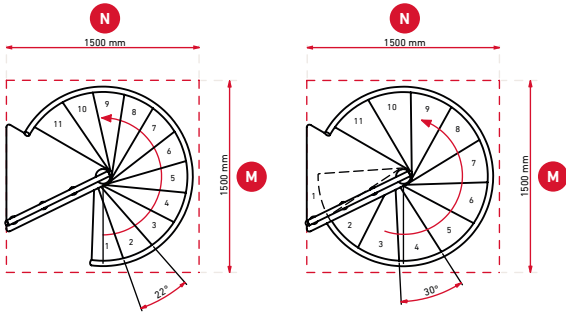

Ø160
10.6 cm

Ø120
7.0 cm

Ø140
8.6 cm

Ø160
10.1 cm

DIMENSIONS

CLASSIC 5

Ø160
7.3 cm

Ø160
7.3 cm

DESIGN

Ø120
54.8 cm

Ø140
67.8 cm

Ø160
74.8 cm

Ø120
54 cm

Ø140
65.5 cm

Ø160
74 cm

DIMENSIONS - Ø120 CM

T 11 + 1

T 12 + 1

T 13 + 1

T 14 + 1

DIMENSIONS - Ø140 CM

T 11 + 1

T 12 + 1

T 13 + 1

T 14 + 1

DIMENSIONS - Ø160 CM

T 11 + 1

T 12 + 1

T 13 + 1

T 14 + 1