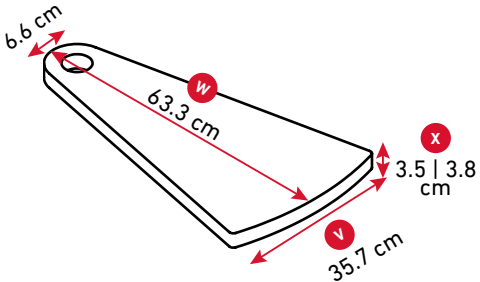

W

X

	Tread width	Tread thickness
	Largeur de marche	Epaisseur de marche
	Trin bredde	Trin tykkelse
	Stegbredd	Stegtjocklek
	Trinn bredde	Trinn tykkelse
	Stufen breite	Stufen Stärke

DIMENSIONS

DIMENSIONS - Ø120 CM

DIMENSIONS - Ø140 CM

DIMENSIONS - Ø160 CM

DIMENSIONS

CLASSIC 2

Ø120
27.8 cm

Ø120
19.7 cm

CLASSIC 3

Ø120
12.6 cm

Ø160
10.6 cm

Ø120
7.0 cm

Ø140
8.6 cm

Ø160
10.1 cm

DIMENSIONS

CLASSIC 5

Ø160
7.3 cm

Ø160
7.3 cm

DESIGN

Ø120
54.8 cm

Ø140
67.8 cm

Ø160
74.8 cm

Ø120
54 cm

Ø140
65.5 cm

Ø160
74 cm

DIMENSIONS - Ø120 CM