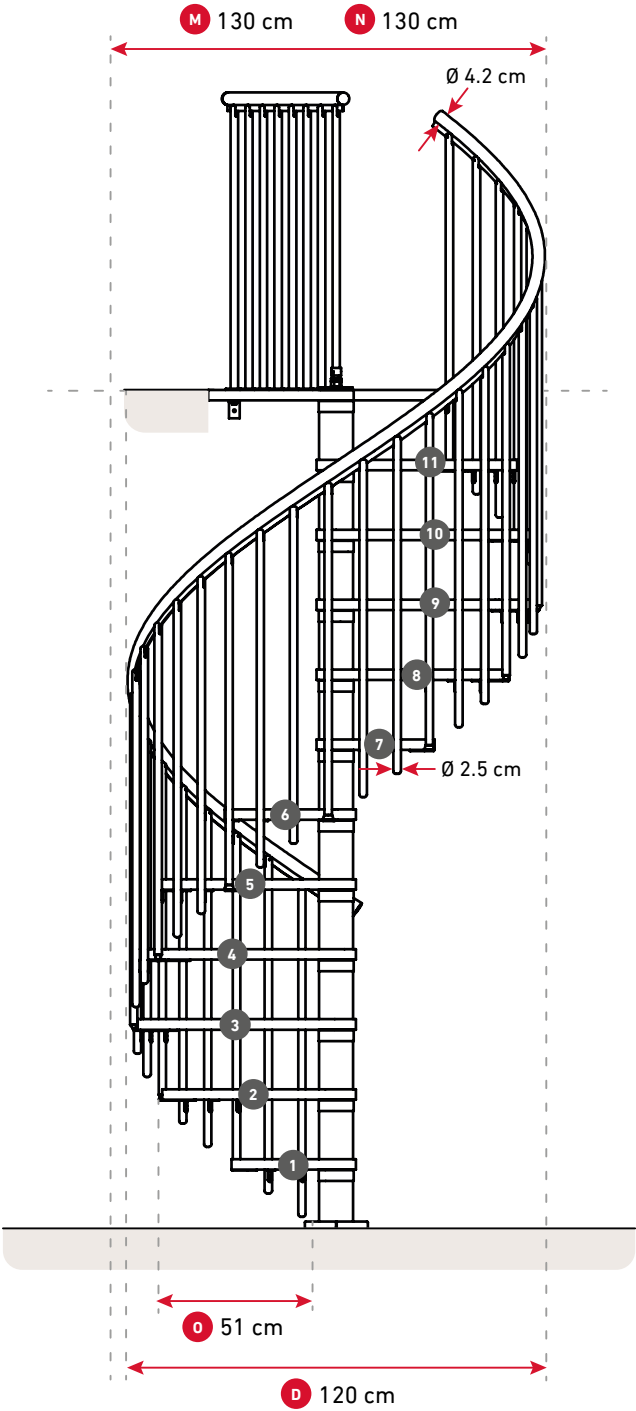

W

X

	Tread width	Tread thickness
	Largeur de marche	Epaisseur de marche
	Trin bredde	Trin tykkelse
	Stegbredd	Stegtjocklek
	Trinn bredde	Trinn tykkelse
	Stufen breite	Stufen Stärke

DIMENSIONS

DIMENSIONS - Ø120 CM

DIMENSIONS - Ø140 CM

DIMENSIONS - Ø160 CM

DIMENSIONS

CLASSIC 2

Ø120
27.8 cm

Ø120
19.7 cm

CLASSIC 3

Ø120
12.6 cm

Ø160
10.6 cm

Ø120
7.0 cm

Ø140
8.6 cm

Ø160
10.1 cm

DIMENSIONS

CLASSIC 5

Ø160
7.3 cm

Ø160
7.3 cm

DESIGN

Ø120
54.8 cm

Ø140
67.8 cm

Ø160
74.8 cm

Ø120
54 cm

Ø140
65.5 cm

Ø160
74 cm

DIMENSIONS - Ø120 CM