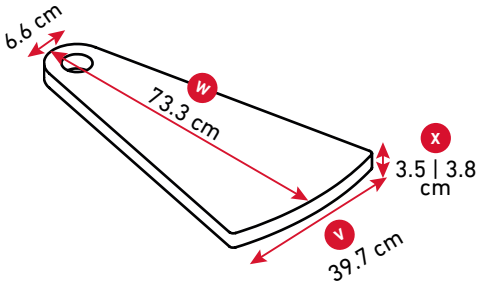

W

X

	Tread width	Tread thickness
	Largeur de marche	Epaisseur de marche
	Trin bredde	Trin tykkelse
	Stegbredd	Stegtjocklek
	Trinn bredde	Trinn tykkelse
	Stufen breite	Stufen Stärke

DIMENSIONS

DIMENSIONS - Ø120 CM

DIMENSIONS - Ø140 CM

DIMENSIONS - Ø160 CM

DIMENSIONS

CLASSIC 2

Ø120
27.8 cm

Ø120
19.7 cm

CLASSIC 3

Ø120
12.6 cm

Ø160
10.6 cm

Ø120
7.0 cm

Ø140
8.6 cm

Ø160
10.1 cm

DIMENSIONS

CLASSIC 5

Ø160
7.3 cm

Ø160
7.3 cm

DESIGN

Ø120
54.8 cm

Ø140
67.8 cm

Ø160
74.8 cm

Ø120
54 cm

Ø140
65.5 cm

Ø160
74 cm

DIMENSIONS - Ø120 CM