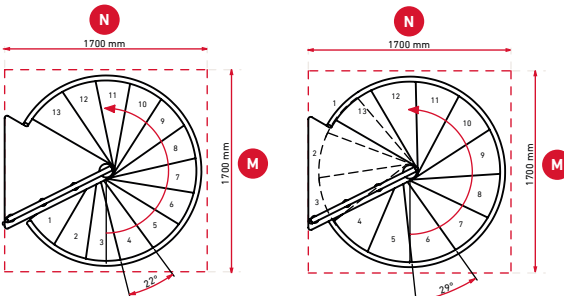

Ø160
10.6 cm

Ø120
7.0 cm

Ø140
8.6 cm

Ø160
10.1 cm

DIMENSIONS

CLASSIC 5

Ø160
7.3 cm

Ø160
7.3 cm

DESIGN

Ø120
54.8 cm

Ø140
67.8 cm

Ø160
74.8 cm

Ø120
54 cm

Ø140
65.5 cm

Ø160
74 cm

DIMENSIONS - Ø120 CM

T 11 + 1

T 12 + 1

T 13 + 1

T 14 + 1

DIMENSIONS - Ø140 CM

T 11 + 1

T 12 + 1

T 13 + 1

T 14 + 1

DIMENSIONS - Ø160 CM

T 11 + 1

T 12 + 1

T 13 + 1

T 14 + 1