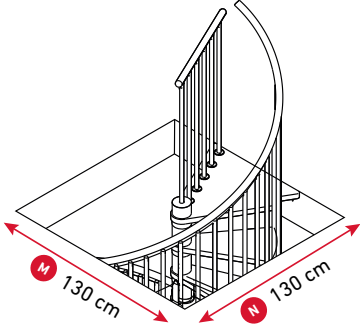

W

X

	Tread width	Tread thickness
	Largeur de marche	Epaisseur de marche
	Trin bredde	Trin tykkelse
	Stegbredd	Stegtjocklek
	Trinn bredde	Trinn tykkelse
	Stufen breite	Stufen Stärke

DIMENSIONS

DIMENSIONS - Ø120 CM

DIMENSIONS - Ø140 CM

DIMENSIONS - Ø160 CM

DIMENSIONS

CLASSIC 2

Ø120
27.8 cm

Ø120
19.7 cm

CLASSIC 3

Ø120
12.6 cm

Ø160
10.6 cm

Ø120
7.0 cm

Ø140
8.6 cm

Ø160
10.1 cm

DIMENSIONS

CLASSIC 5

Ø160
7.3 cm

Ø160
7.3 cm

DESIGN

Ø120
54.8 cm

Ø140
67.8 cm

Ø160
74.8 cm

Ø120
54 cm

Ø140
65.5 cm

Ø160
74 cm

DIMENSIONS - Ø120 CM