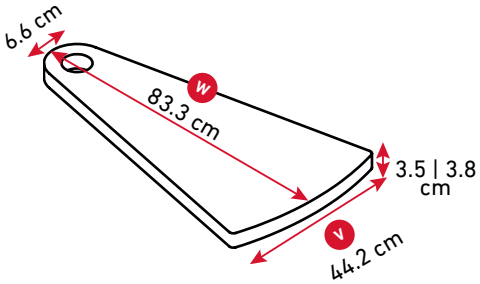

W

X

	Tread width	Tread thickness
	Largeur de marche	Epaisseur de marche
	Trin bredde	Trin tykkelse
	Stegbredd	Stegtjocklek
	Trinn bredde	Trinn tykkelse
	Stufen breite	Stufen Stärke

DIMENSIONS

DIMENSIONS - Ø120 CM

DIMENSIONS - Ø140 CM

DIMENSIONS - Ø160 CM

DIMENSIONS

CLASSIC 2

Ø120
27.8 cm

Ø120
19.7 cm

CLASSIC 3

Ø120
12.6 cm

Ø160
10.6 cm

Ø120
7.0 cm

Ø140
8.6 cm

Ø160
10.1 cm

DIMENSIONS

CLASSIC 5

Ø160
7.3 cm

Ø160
7.3 cm

DESIGN

Ø120
54.8 cm

Ø140
67.8 cm

Ø160
74.8 cm

Ø120
54 cm

Ø140
65.5 cm

Ø160
74 cm

DIMENSIONS - Ø120 CM