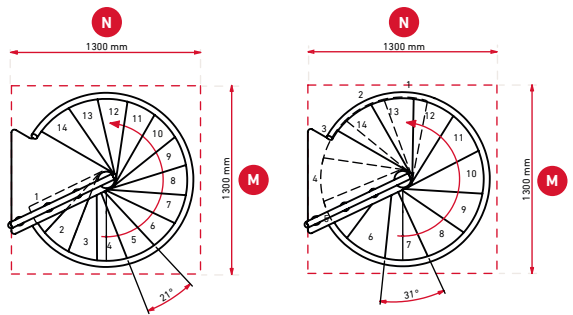

Ø160
10.6 cm

Ø120
7.0 cm

Ø140
8.6 cm

Ø160
10.1 cm

DIMENSIONS

CLASSIC 5

Ø160
7.3 cm

Ø160
7.3 cm

DESIGN

Ø120
54.8 cm

Ø140
67.8 cm

Ø160
74.8 cm

Ø120
54 cm

Ø140
65.5 cm

Ø160
74 cm

DIMENSIONS - Ø120 CM

T 11 + 1

T 12 + 1

T 13 + 1

T 14 + 1

DIMENSIONS - Ø140 CM

T 11 + 1

T 12 + 1

T 13 + 1

T 14 + 1

DIMENSIONS - Ø160 CM

T 11 + 1

T 12 + 1

T 13 + 1

T 14 + 1