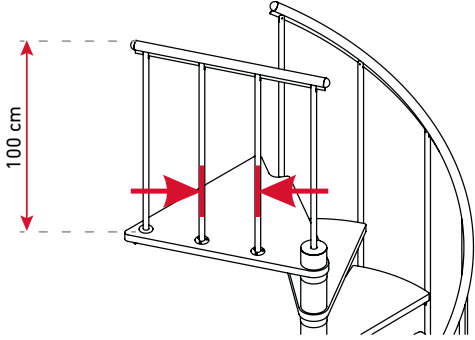

W

X

	Tread width	Tread thickness
	Largeur de marche	Epaisseur de marche
	Trin bredde	Trin tykkelse
	Stegbredd	Stegtjocklek
	Trinn bredde	Trinn tykkelse
	Stufen breite	Stufen Stärke

DIMENSIONS

DIMENSIONS - Ø120 CM

DIMENSIONS - Ø140 CM

DIMENSIONS - Ø160 CM

DIMENSIONS

CLASSIC 2

Ø120
27.8 cm

Ø120
19.7 cm

CLASSIC 3

Ø120
12.6 cm

Ø140
14.9 cm

Ø160
17.1 cm

Ø120
10.8 cm

Ø140
13.1 cm

Ø160
15.1 cm

CLASSIC 4

Ø120
7.6 cm

Ø140
9.1 cm

Ø160
10.6 cm

Ø120
7.0 cm

Ø140
8.6 cm

Ø160
10.1 cm

DIMENSIONS

CLASSIC 5

Ø160
7.3 cm

Ø160
7.3 cm