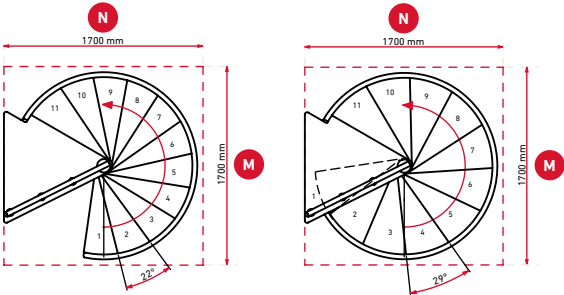

Ø160
10.6 cm

Ø120
7.0 cm

Ø140
8.6 cm

Ø160
10.1 cm

DIMENSIONS

CLASSIC 5

Ø160
7.3 cm

Ø160
7.3 cm

DESIGN

Ø120
54.8 cm

Ø140
67.8 cm

Ø160
74.8 cm

Ø120
54 cm

Ø140
65.5 cm

Ø160
74 cm

DIMENSIONS - Ø120 CM

T 11 + 1

T 12 + 1

T 13 + 1

T 14 + 1

DIMENSIONS - Ø140 CM

T 11 + 1

T 12 + 1

T 13 + 1

T 14 + 1

DIMENSIONS - Ø160 CM

T 11 + 1

T 12 + 1

T 13 + 1

T 14 + 1