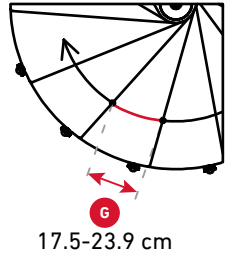

W

X

	Tread width	Tread thickness
	Largeur de marche	Epaisseur de marche
	Trin bredde	Trin tykkelse
	Stegbredd	Stegtjocklek
	Trinn bredde	Trinn tykkelse
	Stufen breite	Stufen Stärke

DIMENSIONS

DIMENSIONS - Ø120 CM

DIMENSIONS - Ø140 CM

DIMENSIONS - Ø160 CM

DIMENSIONS

CLASSIC 2

Ø120
27.8 cm

Ø120
19.7 cm

CLASSIC 3

Ø120
12.6 cm

Ø160
10.6 cm

Ø120
7.0 cm

Ø140
8.6 cm

Ø160
10.1 cm

DIMENSIONS

CLASSIC 5

Ø160
7.3 cm

Ø160
7.3 cm

DESIGN

Ø120
54.8 cm

Ø140
67.8 cm

Ø160
74.8 cm

Ø120
54 cm

Ø140
65.5 cm

Ø160
74 cm

DIMENSIONS - Ø120 CM