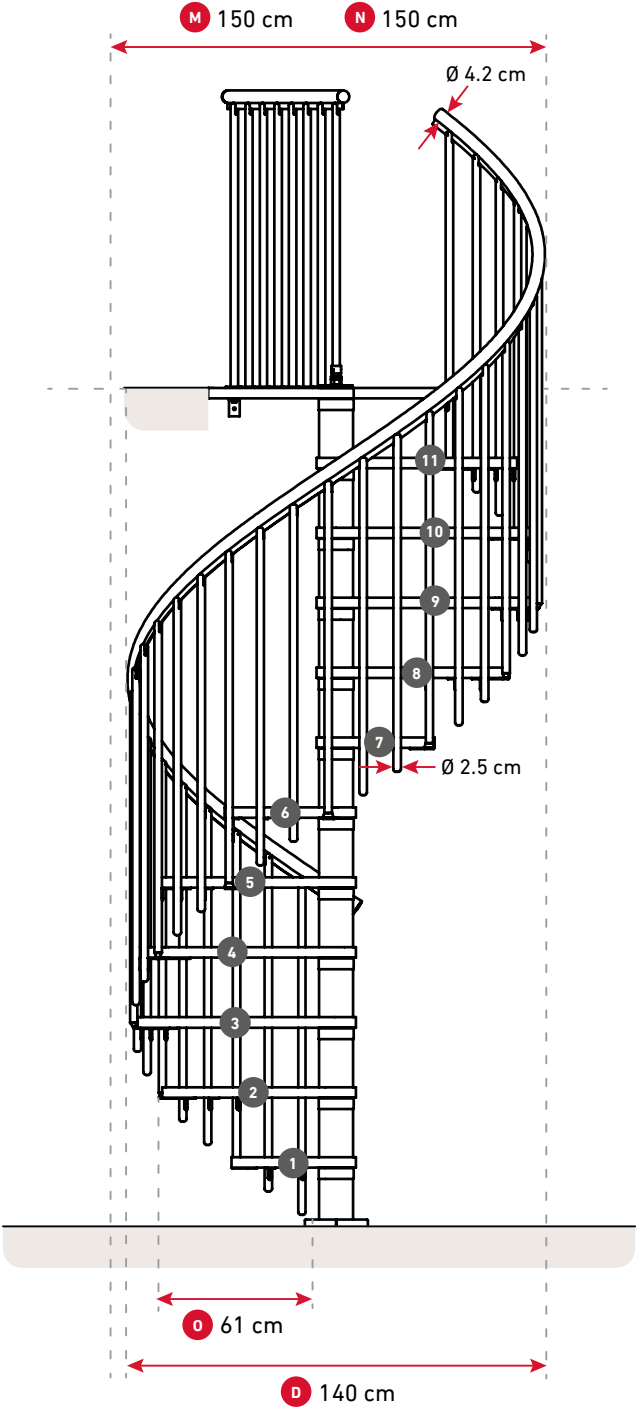

W

X

	Tread width	Tread thickness
	Largeur de marche	Epaisseur de marche
	Trin bredde	Trin tykkelse
	Stegbredd	Stegtjocklek
	Trinn bredde	Trinn tykkelse
	Stufen breite	Stufen Stärke

DIMENSIONS

DIMENSIONS - Ø120 CM

DIMENSIONS - Ø140 CM

DIMENSIONS - Ø160 CM

DIMENSIONS

CLASSIC 2

Ø120
27.8 cm

Ø120
19.7 cm

CLASSIC 3

Ø120
12.6 cm

Ø160
10.6 cm

Ø120
7.0 cm

Ø140
8.6 cm

Ø160
10.1 cm

DIMENSIONS

CLASSIC 5

Ø160
7.3 cm

Ø160
7.3 cm

DESIGN

Ø120
54.8 cm

Ø140
67.8 cm

Ø160
74.8 cm

Ø120
54 cm

Ø140
65.5 cm

Ø160
74 cm

DIMENSIONS - Ø120 CM