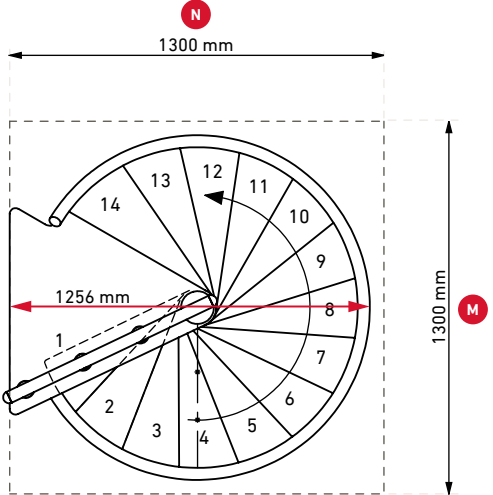

Ø160
10.6 cm

Ø120
7.0 cm

Ø140
8.6 cm

Ø160
10.1 cm

DIMENSIONS

CLASSIC 5

Ø160
7.3 cm

Ø160
7.3 cm

DESIGN

Ø120
54.8 cm

Ø140
67.8 cm

Ø160
74.8 cm

Ø120
54 cm

Ø140
65.5 cm

Ø160
74 cm

DIMENSIONS - Ø120 CM

T 11 + 1

T 12 + 1

T 13 + 1

T 14 + 1

DIMENSIONS - Ø140 CM

T 11 + 1

T 12 + 1

T 13 + 1

T 14 + 1

DIMENSIONS - Ø160 CM

T 11 + 1

T 12 + 1

T 13 + 1

T 14 + 1