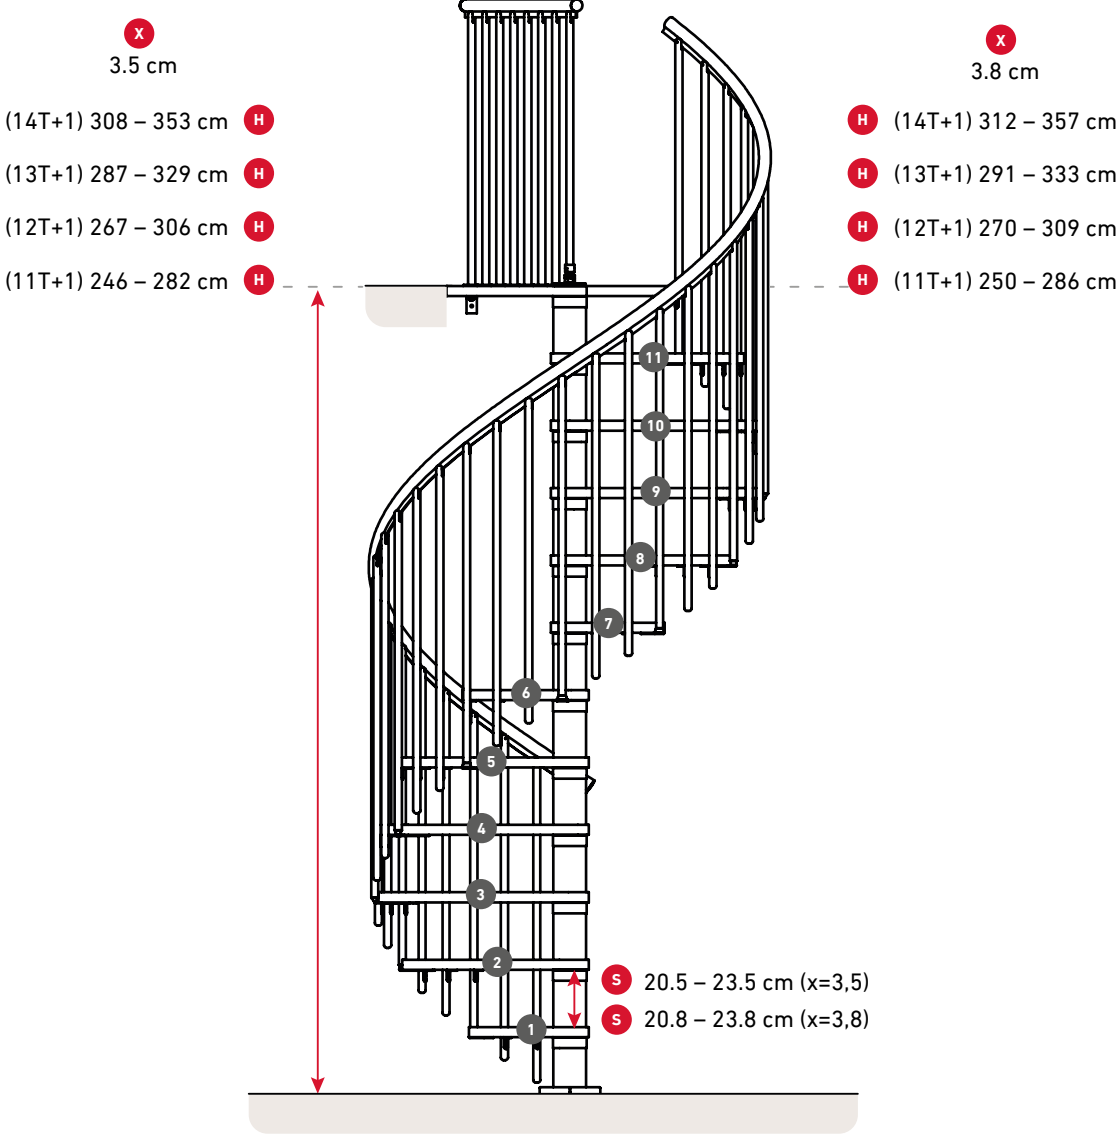

DIMENSIONS