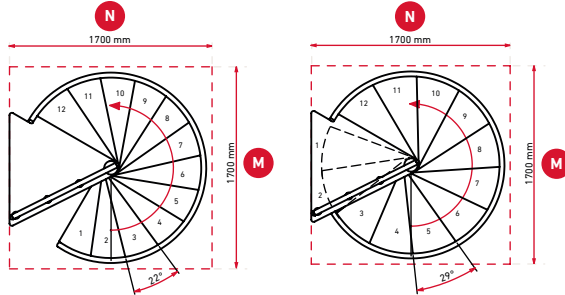

Ø160
10.6 cm

Ø120
7.0 cm

Ø140
8.6 cm

Ø160
10.1 cm

DIMENSIONS

CLASSIC 5

Ø160
7.3 cm

Ø160
7.3 cm

DESIGN

Ø120
54.8 cm

Ø140
67.8 cm

Ø160
74.8 cm

Ø120
54 cm

Ø140
65.5 cm

Ø160
74 cm

DIMENSIONS - Ø120 CM

T 11 + 1

T 12 + 1

T 13 + 1

T 14 + 1

DIMENSIONS - Ø140 CM

T 11 + 1

T 12 + 1

T 13 + 1

T 14 + 1

DIMENSIONS - Ø160 CM

T 11 + 1

T 12 + 1

T 13 + 1

T 14 + 1