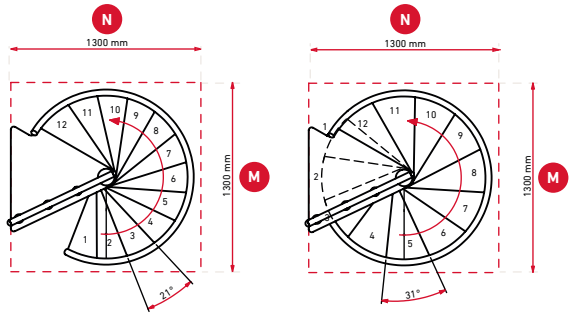

Ø160
10.6 cm

Ø120
7.0 cm

Ø140
8.6 cm

Ø160
10.1 cm

DIMENSIONS

CLASSIC 5

Ø160
7.3 cm

Ø160
7.3 cm

DESIGN

Ø120
54.8 cm

Ø140
67.8 cm

Ø160
74.8 cm

Ø120
54 cm

Ø140
65.5 cm

Ø160
74 cm

DIMENSIONS - Ø120 CM

T 11 + 1

T 12 + 1

T 13 + 1

T 14 + 1

DIMENSIONS - Ø140 CM

T 11 + 1

T 12 + 1

T 13 + 1

T 14 + 1

DIMENSIONS - Ø160 CM

T 11 + 1

T 12 + 1

T 13 + 1

T 14 + 1