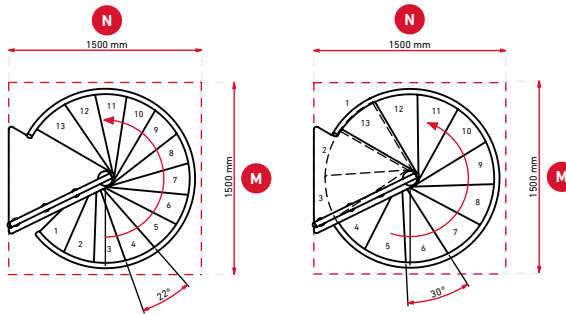

Ø160
10.6 cm

Ø120
7.0 cm

Ø140
8.6 cm

Ø160
10.1 cm

DIMENSIONS

CLASSIC 5

Ø160
7.3 cm

Ø160
7.3 cm

DESIGN

Ø120
54.8 cm

Ø140
67.8 cm

Ø160
74.8 cm

Ø120
54 cm

Ø140
65.5 cm

Ø160
74 cm

DIMENSIONS - Ø120 CM

T 11 + 1

T 12 + 1

T 13 + 1

T 14 + 1

DIMENSIONS - Ø140 CM

T 11 + 1

T 12 + 1

T 13 + 1

T 14 + 1

DIMENSIONS - Ø160 CM

T 11 + 1

T 12 + 1

T 13 + 1

T 14 + 1