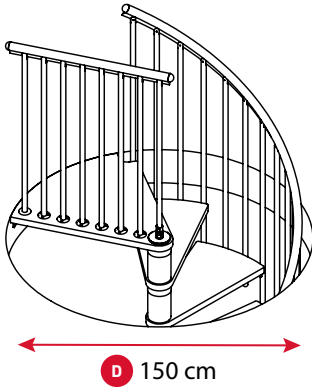

W

X

	Tread width	Tread thickness
	Largeur de marche	Epaisseur de marche
	Trin bredde	Trin tykkelse
	Stegbredd	Stegtjocklek
	Trinn bredde	Trinn tykkelse
	Stufen breite	Stufen Stärke

DIMENSIONS

DIMENSIONS - Ø120 CM

DIMENSIONS - Ø140 CM

DIMENSIONS - Ø160 CM

DIMENSIONS

CLASSIC 2

Ø120
27.8 cm

Ø120
19.7 cm

CLASSIC 3

Ø120
12.6 cm

Ø160
10.6 cm

Ø120
7.0 cm

Ø140
8.6 cm

Ø160
10.1 cm

DIMENSIONS

CLASSIC 5

Ø160
7.3 cm

Ø160
7.3 cm

DESIGN

Ø120
54.8 cm

Ø140
67.8 cm

Ø160
74.8 cm

Ø120
54 cm

Ø140
65.5 cm

Ø160
74 cm

DIMENSIONS - Ø120 CM