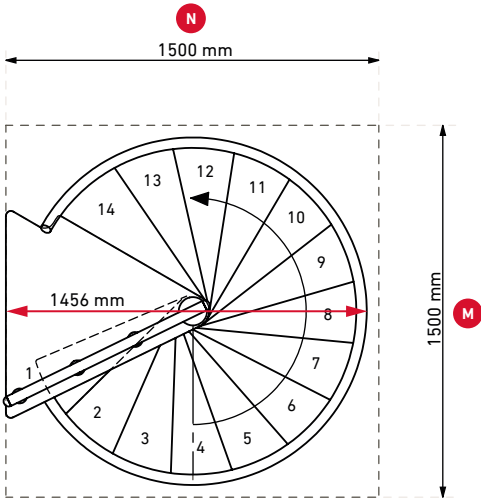

Ø160
10.6 cm

Ø120
7.0 cm

Ø140
8.6 cm

Ø160
10.1 cm

DIMENSIONS

CLASSIC 5

Ø160
7.3 cm

Ø160
7.3 cm

DESIGN

Ø120
54.8 cm

Ø140
67.8 cm

Ø160
74.8 cm

Ø120
54 cm

Ø140
65.5 cm

Ø160
74 cm

DIMENSIONS - Ø120 CM

T 11 + 1

T 12 + 1

T 13 + 1

T 14 + 1

DIMENSIONS - Ø140 CM

T 11 + 1

T 12 + 1

T 13 + 1

T 14 + 1

DIMENSIONS - Ø160 CM

T 11 + 1

T 12 + 1

T 13 + 1

T 14 + 1