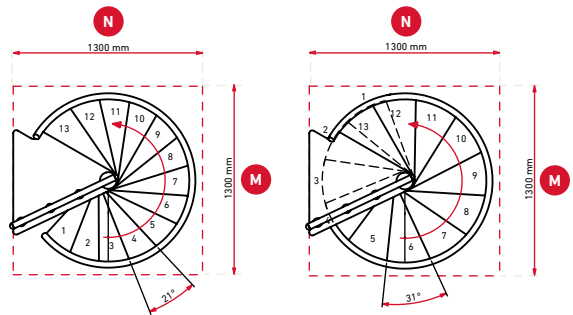

Ø160
10.6 cm

Ø120
7.0 cm

Ø140
8.6 cm

Ø160
10.1 cm

DIMENSIONS

CLASSIC 5

Ø160
7.3 cm

Ø160
7.3 cm

DESIGN

Ø120
54.8 cm

Ø140
67.8 cm

Ø160
74.8 cm

Ø120
54 cm

Ø140
65.5 cm

Ø160
74 cm

DIMENSIONS - Ø120 CM

T 11 + 1

T 12 + 1

T 13 + 1

T 14 + 1

DIMENSIONS - Ø140 CM

T 11 + 1

T 12 + 1

T 13 + 1

T 14 + 1

DIMENSIONS - Ø160 CM

T 11 + 1

T 12 + 1

T 13 + 1

T 14 + 1