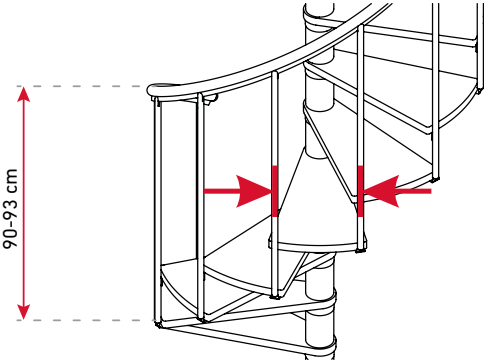

W

X

	Tread width	Tread thickness
	Largeur de marche	Epaisseur de marche
	Trin bredde	Trin tykkelse
	Stegbredd	Stegtjocklek
	Trinn bredde	Trinn tykkelse
	Stufen breite	Stufen Stärke

DIMENSIONS

DIMENSIONS - Ø120 CM

DIMENSIONS - Ø140 CM

DIMENSIONS - Ø160 CM

DIMENSIONS

CLASSIC 2

Ø120
27.8 cm

Ø120
19.7 cm

CLASSIC 3

Ø120
12.6 cm

Ø140
14.9 cm

Ø160
17.1 cm

Ø120
10.8 cm

Ø140
13.1 cm

Ø160
15.1 cm

CLASSIC 4

Ø120
7.6 cm

Ø140
9.1 cm

Ø160
10.6 cm

Ø120
7.0 cm

Ø140
8.6 cm

Ø160
10.1 cm

DIMENSIONS

CLASSIC 5

Ø160
7.3 cm

Ø160
7.3 cm