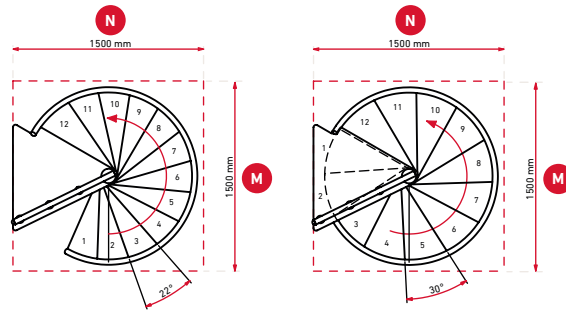

Ø160
10.6 cm

Ø120
7.0 cm

Ø140
8.6 cm

Ø160
10.1 cm

DIMENSIONS

CLASSIC 5

Ø160
7.3 cm

Ø160
7.3 cm

DESIGN

Ø120
54.8 cm

Ø140
67.8 cm

Ø160
74.8 cm

Ø120
54 cm

Ø140
65.5 cm

Ø160
74 cm

DIMENSIONS - Ø120 CM

T 11 + 1

T 12 + 1

T 13 + 1

T 14 + 1

DIMENSIONS - Ø140 CM

T 11 + 1

T 12 + 1

T 13 + 1

T 14 + 1

DIMENSIONS - Ø160 CM

T 11 + 1

T 12 + 1

T 13 + 1

T 14 + 1