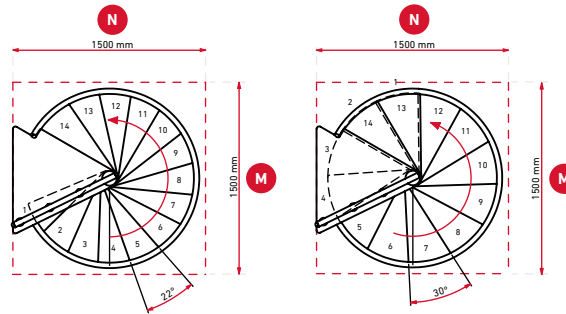

Ø160
10.6 cm

Ø120
7.0 cm

Ø140
8.6 cm

Ø160
10.1 cm

DIMENSIONS

CLASSIC 5

Ø160
7.3 cm

Ø160
7.3 cm

DESIGN

Ø120
54.8 cm

Ø140
67.8 cm

Ø160
74.8 cm

Ø120
54 cm

Ø140
65.5 cm

Ø160
74 cm

DIMENSIONS - Ø120 CM

T 11 + 1

T 12 + 1

T 13 + 1

T 14 + 1

DIMENSIONS - Ø140 CM

T 11 + 1

T 12 + 1

T 13 + 1

T 14 + 1

DIMENSIONS - Ø160 CM

T 11 + 1

T 12 + 1

T 13 + 1

T 14 + 1